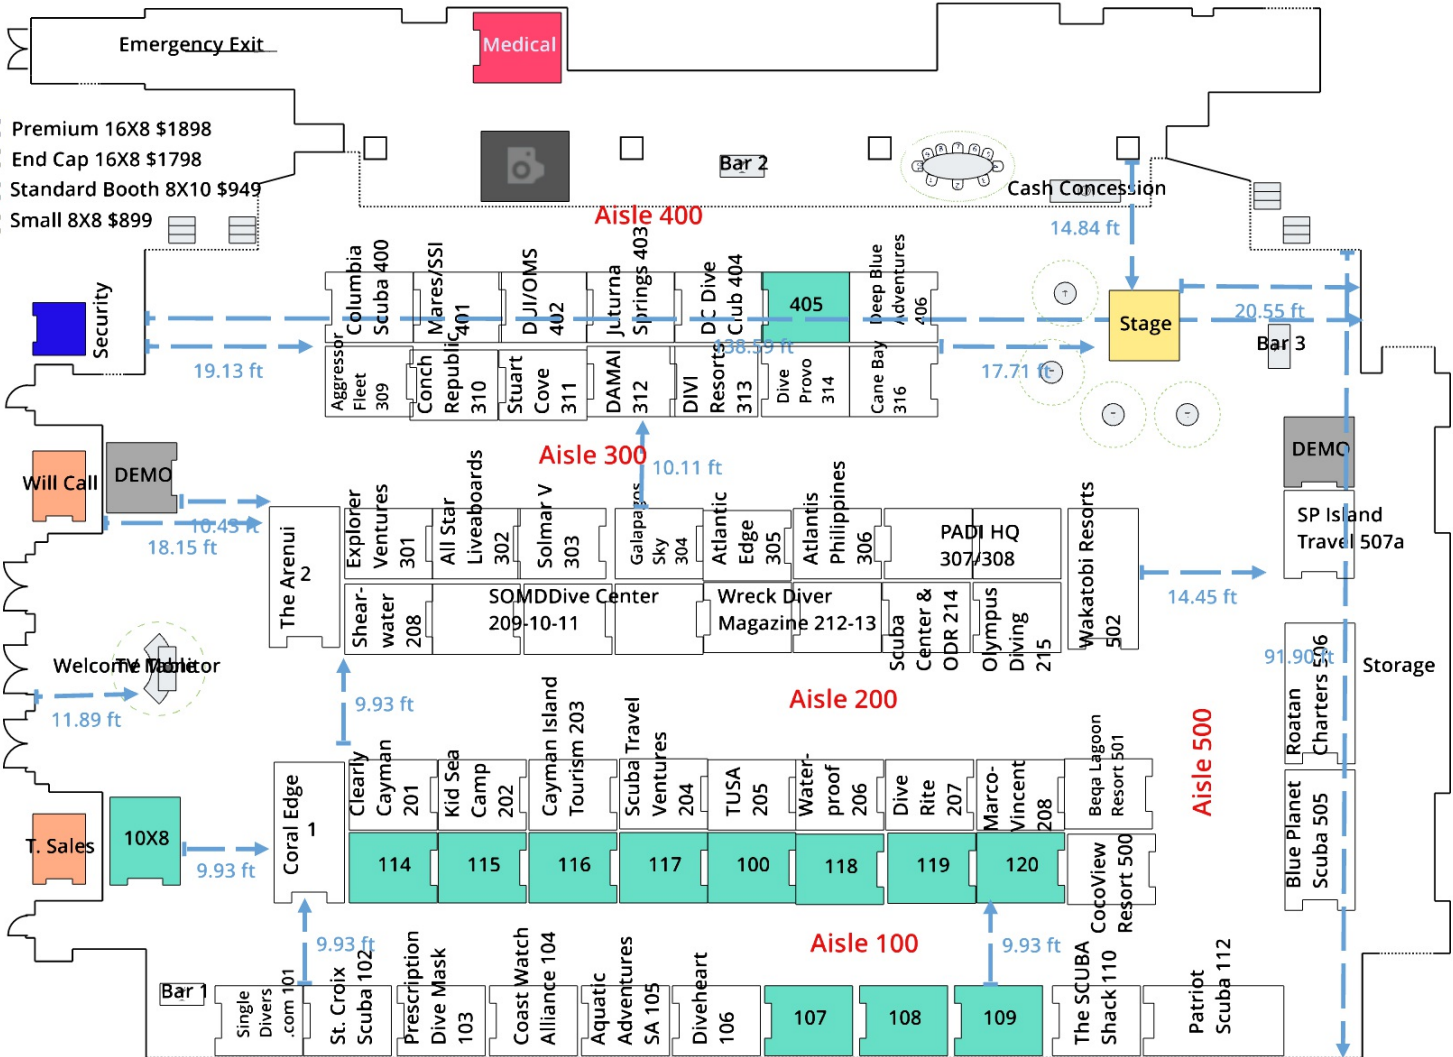

- Premium 16X8 \$1898
- End Cap 16X8 \$1798
- Standard Booth 8X10 \$949
- Small 8X8 \$899

10 Feet